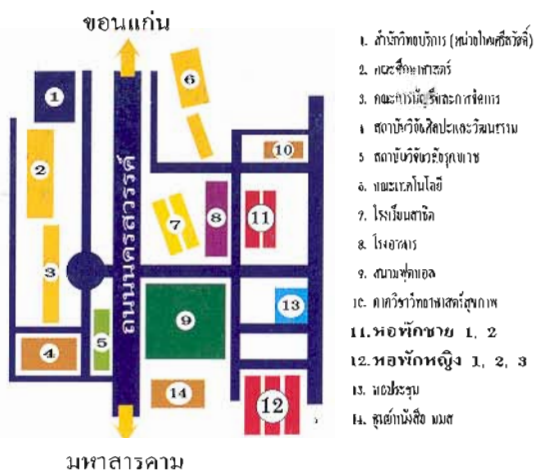

## แผนผังมหาวิทยาลัยมหาสารคาม (ที่ท่าการเดิม)

## แผนผังมหาวิทยาลัยมหาสารคาม (ขามเรียง)

- โรงเรียนท่าขอนยางพิทยาคม
- อาคารบรมราชกุมารี
- อาคารพลศึกษา
- อาคารราชบัณฑิตยสถาน
- อาคารคณะศิลปกรรมศาสตร์
- สำนักวิทยบริการ
- คณะศึกษาศาสตร์
- คณะพยาบาลศาสตร์
- คณะวิทยาศาสตร์
- โรงเรียนสาธิต
- โรงพยาบาล
- นอกระบบ